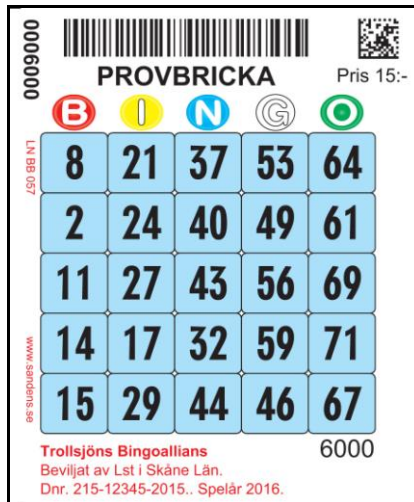

Nummerbrickor

Nummer brickorna har nummer i alla 25 rutorna. Brickorna spelas vågrätt med garanterat olika rader.

Nummerbricka Typ S

731210 Exempel Egen design

Nummerbricka typ S

Beskrivning	Singelbricka
NRS	
Dragningstal	1 – 75
LN-Nummer	LN BB 057
Uppläggningar	1-3, 3-6, 6-9 osv. upp till 147-150, 50 olika
Delad uppläggning	Ja
1 sats	3 000 brickor = 1 uppläggning = 3 000 ark
1 ark =	1 bricka
Löpnumrering	1 sats = 1 – 3 000 (1 löpnummer per bricka)
Bricknummer	1 – 150 000
Tilltryck	1 tilltryck under brickan (rött) + rubrik (svart)
Strekkoder	Matrix och 14 eller 22 siffror

Varianter och artikelnummer

Färg	Löpnr + Tilltryck	Strekkod 14 + Tilltryck	Strekkod 22 + Tilltryck
Vit	731011	731111	731211
Gul	731012	731112	731212
Blå	731013	731113	731213
Grön	x	x	731214
Egen design	x	x	731210