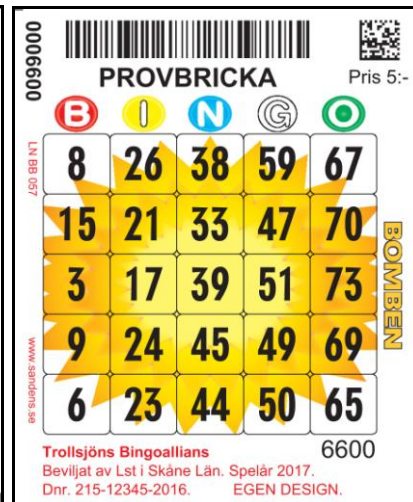

Nummerbrickor

Nummer brickorna har nummer i alla 25 rutorna. Brickorna spelas vågrätt med garanterat olika rader.

Nummerbricka Typ S

731210 Exempel Egen design

Nummerbricka typ S

Beskrivning	Singelbricka
NRS	
Dragningstal	1 – 75
LN-Nummer	LN BB 057
Uppläggningar	1-3, 3-6, 6-9 osv. upp till 147-150, 50 olika
Delad uppläggning	Ja
1 sats	3 000 brickor = 1 uppläggning = 3 000 ark
1 ark =	1 bricka
Löpnumrering	1 sats = 1 – 3 000 (1 löpnummer per bricka)
Bricknummer	1 – 150 000
Tilltryck	1 tilltryck under brickan (rött) + rubrik (svart)
Strekkoder	Matrix och 14 eller 22 siffror

Varianter och artikelnummer

Färg	Löpnr + Tilltryck	Strekkod 14 + Tilltryck	Strekkod 22 + Tilltryck
Vit	731011	731111	731211
Gul	731012	731112	731212
Blå	731013	731113	731213
Grön	x	x	731214
Egen design	x	x	731210