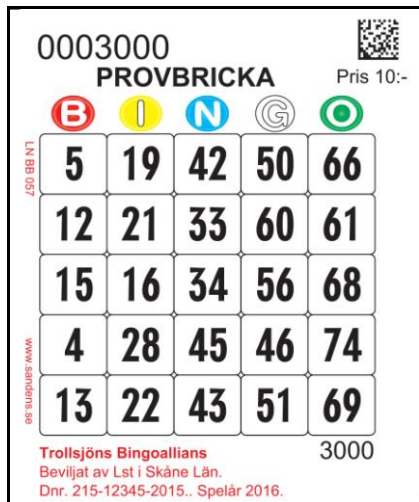

Nummerbrickor

Nummer brickorna har nummer i alla 25 rutorna. Brickorna spelas vågrätt med garanterat olika rader.

Nummerbricka Typ S

731210 Exempel Egen design

Nummerbricka typ S

Beskrivning	Singelbricka
NRS	
Dragningstal	1 – 75
LN-Nummer	LN BB 057
Uppläggningar	1-3, 3-6, 6-9 osv. upp till 147-150, 50 olika
Delad uppläggning	Ja
1 sats	3 000 brickor = 1 uppläggning = 3 000 ark
1 ark =	1 bricka
Löpnumrering	1 sats = 1 – 3 000 (1 löpnummer per bricka)
Bricknummer	1 – 150 000
Tilltryck	1 tilltryck under brickan (rött) + rubrik (svart)
Strekkoder	Matrix och 14 eller 22 siffror

Varianter och artikelnummer

Färg	Löpnr + Tilltryck	Strekkod 14 + Tilltryck	Strekkod 22 + Tilltryck
Vit	731011	731111	731211
Gul	731012	731112	731212
Blå	731013	731113	731213
Grön	x	x	731214
Egen design	x	x	731210